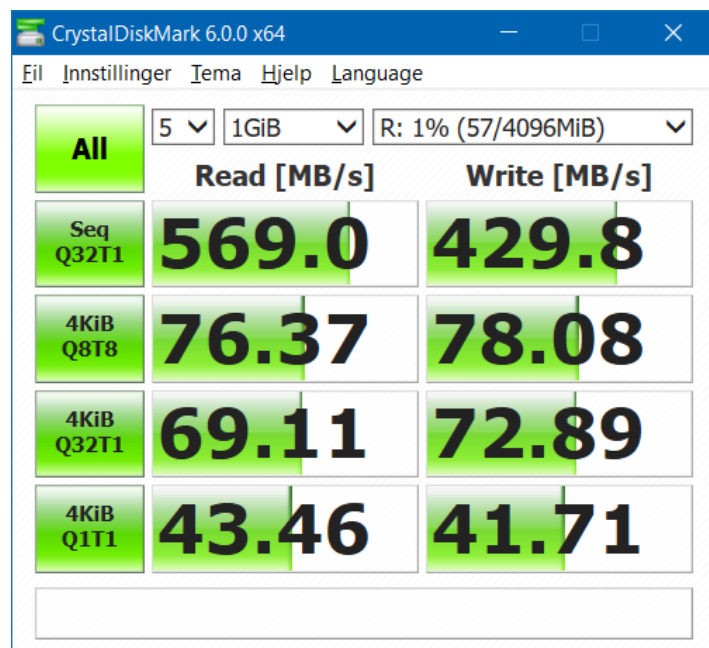

Før patch

Etter patch

Samsung SSD

Samsung SSD

RAM disk

RAM disk

1 201 IN PCMark 10 V1.0

Detailed scores