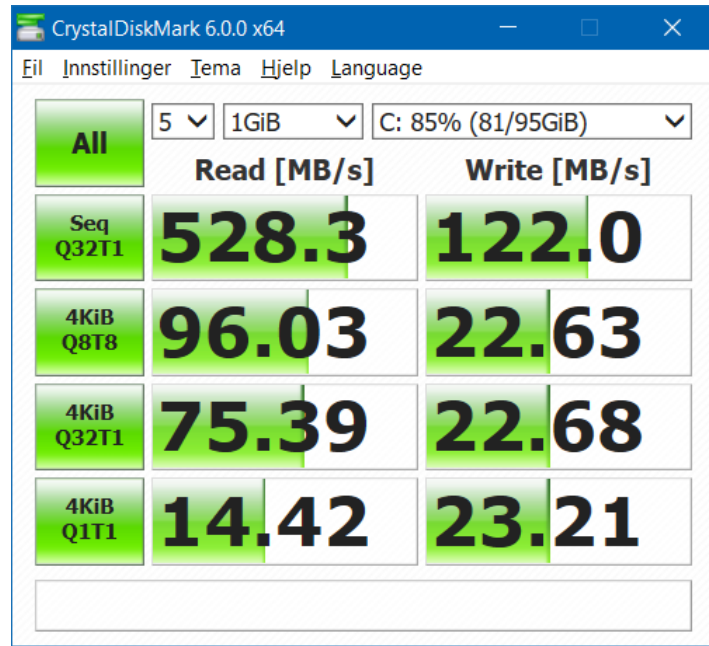

Før patch

Etter patch

Samsung SSD

Samsung SSD

RAM disk

RAM disk

1 201 IN PCMark 10 V1.0

Detailed scores