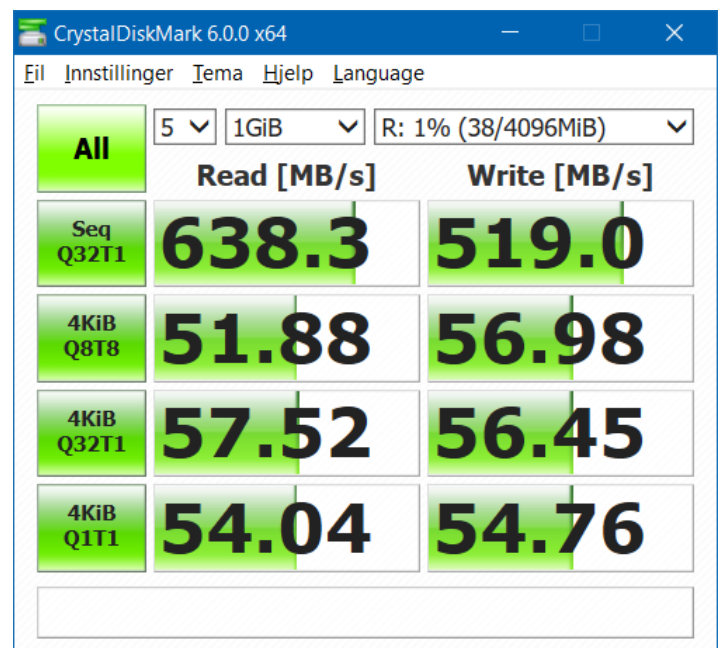

Før patch

Etter patch

Samsung SSD

Samsung SSD

RAM disk

RAM disk

1 201 IN PCMark 10 V1.0

Detailed scores