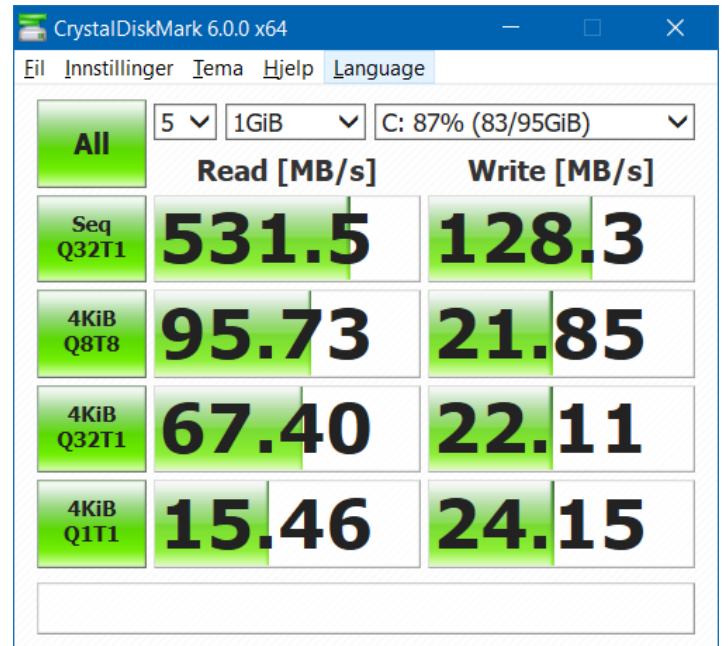

Før patch

Etter patch

Samsung SSD

Samsung SSD

RAM disk

RAM disk

1 201 IN PCMark 10 V1.0

Detailed scores